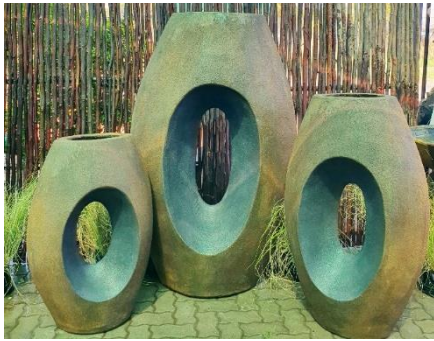

CERO DECOR

	Height	Width	Width Bottom	Top Opening
XXL	1430	850	460x340	350x250
XL	1106	650	370x270	280x190
L	885	555	350x220	230x140

CAIRO DECOR RANGE